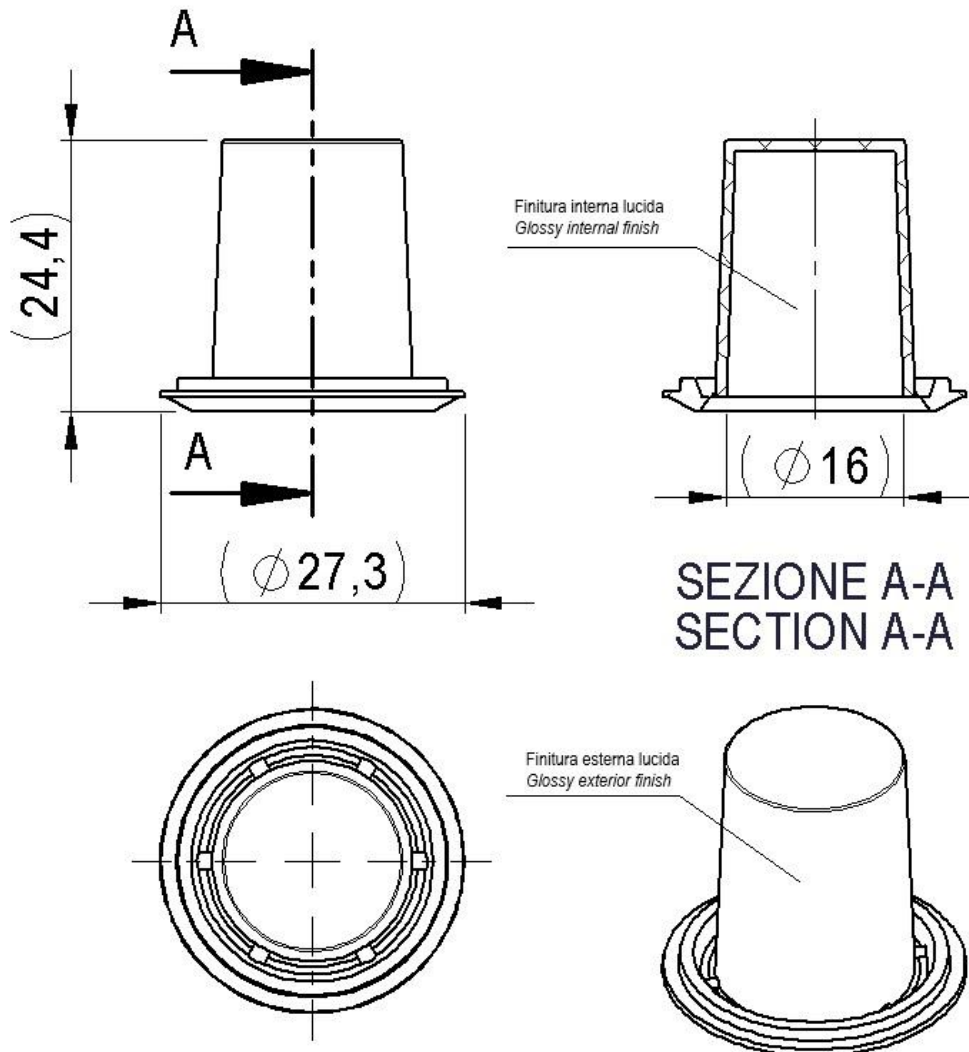

Art. cod. CPV00006
Descrizione / Description
Cappuccio con sigillo
Cap, with guarantee seal

Tabella dati tecnici / Technical data table

		
Sigillo di garanzia Tamper evident	Materiale Material	Peso (g) Weight (g)
Si/Yes	LDPE 4	1,55 ±0,10

Il peso indicato è puramente indicativo e non valido ai fini CONAI.
 The weight indicated is purely indicative.

Tabella dati imballaggio-spedizione / Table packing and shipping details

Scatola standard (cm)	Sacchetto	Quantità per scatola	Quantità per pallet	Pallet (cm)
<i>Standard box (cm)</i>	<i>Bag</i>	<i>Pcs box</i>	<i>Pcs pallet</i>	<i>Pallet (cm)</i>
60x40 H:33,5	PE Food contact	6000	72000	120x80 H:112